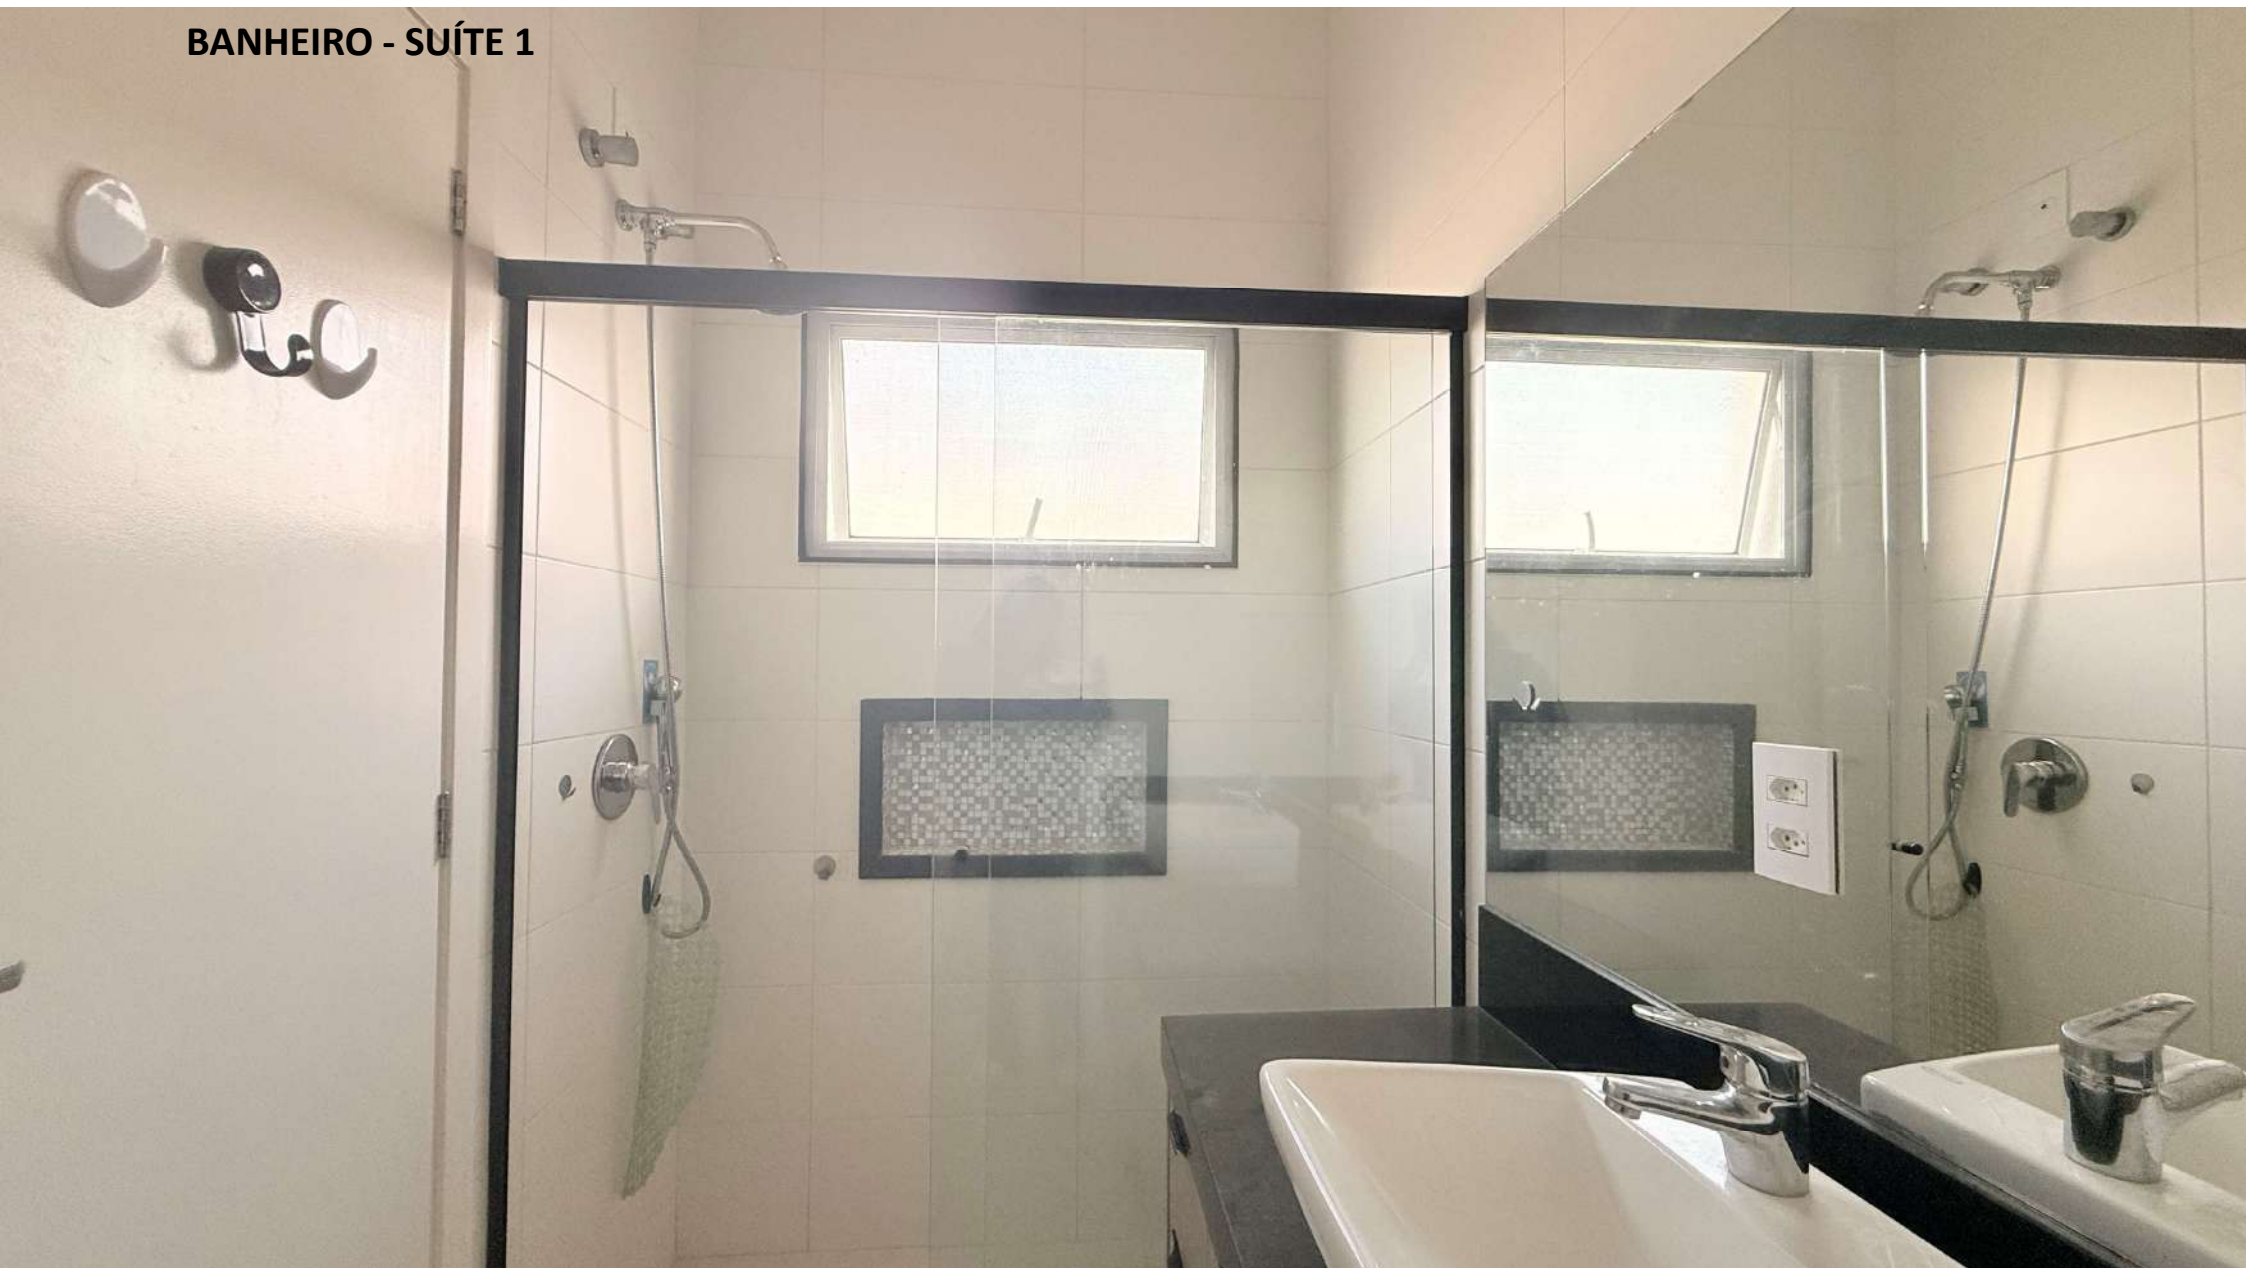

Descrição da casa:

- Sol da manhã nos fundos da casa!
- 3 Suítes com varanda, sendo a Suíte principal com Closet
- Rouparia
- Garagem coberta para 2 carros
- Hall Interno
- Lavabo
- Ambientes integrados: Living e Jantar / Cozinha Aberta
- Varanda com Churrasqueira
- Despensa
- Lavanderia
- Aquecimento Solar (boiler) instalado com Monocomandos nos chuveiros, pias da Cozinha e Gourmet
- Ar condicionado instalado
- Marcenaria em todos os ambientes- Box e espelho em todos os banheiros
- Cozinha com cooktop e depurador

São 20 casas com arquitetura exclusiva que permite integração de todos os ambientes. As três suítes possuem varanda e a suíte master ainda conta com um closet. Conheça o Villa Lumière e ilumine a sua vida! Casas prontas para morar. Não perca esta oportunidade.

PLANTA TÉRREA

SUÍTE 1

SUÍTE 1

CLOSET (SUÍTE 1)

BANHEIRO - SUÍTE 1

BANHEIRO - SUÍTE 1

ROUPARIA

SUÍTE 2

SUÍTE 2

BANHEIRO – SUÍTE 2

SUÍTE 3

BANHEIRO – SUÍTE 3